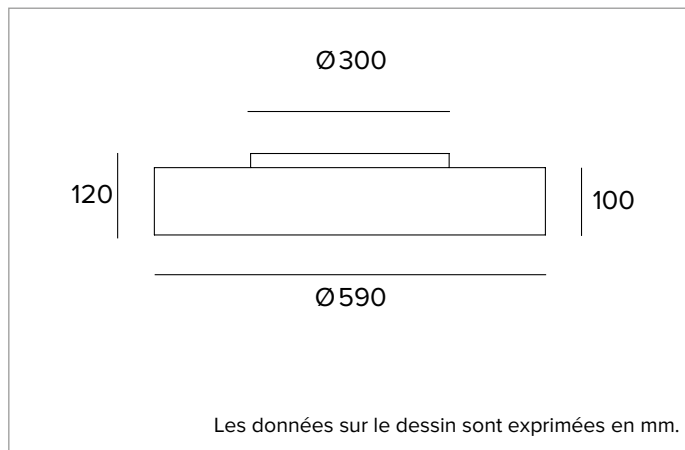

SOURCE

LED Engine constitué par des cartes circulaires auto-dissipantes. Version Tunable White sur demande.

La classe d'efficacité énergétique du produit : E

Puissance nominale : 70W

Flux nominal : 7453lm

Indice de rendu des couleurs : 90

Rf : 89,8

Rg : 98,7

CCT nominale : 4000K

Durée utile (L80/B10) : >50000h tq +25°C

CARACTÉRISTIQUES DE L'ÉCLAIRAGE

Version OPAL Directe + effet HALO : Diffuseur inférieur en polycarbonate opalin haute transmission et diffusion de la lumière. Petit élément de lumière indirecte pour effet rétroéclairé.

Émission : OPAL + HALO

Rendement optique : 63%

Flux appareil : 4721lm

Efficacité lumineuse : 59lm/W

Sécurité photobiologique : Conforme au groupe RG1 (Risque faible)

CARACTÉRISTIQUES MÉCANIQUES

Corps en aluminium extrudé calandré.

Couleur et finition : Blanc platre

Dimensions : D=590mm

Poids : 8,2Kg

Degré de protection : IP20 pour la partie encastrée

Degré de protection : IP40 pour la partie apparente

CARACTÉRISTIQUES ÉLECTRIQUES

Alimentation électronique ON-OFF intégrée. Kit de secours disponible à la demande. Équipé d'un connecteur rapide pour le branchement au réseau. Luminaire conforme à la norme EN 60598-2-22 pour l'alimentation électrique à partir d'un système de secours centralisé CPSS (Central Power Supply System), non intégrés au luminaire - zones à haut risque exclues. La puissance et le flux par défaut sont de 100% en AC et de 100% en DC.

Puissance installée : 80W

Alimentation : 220-240Vac 50/60Hz

Classe d'isolation : CLASSE 1

Type de driver / Contrôle : ON-OFF

Driver inclus : OUI

Classe F : OUI

Température ambiante : 0°C / +25°C

INSTALLATION

Système de fixation en polycarbonate équipé pour l'installation au plafond et en applique. L'installation encastrée est possible à l'aide d'un accessoire spécial à commander séparément.

NOTES

Version 110-277Vac disponible à la demande.

GARANTIE

5 années.

MISE EN GARDE

Luminaire conçu pour l'élimination/recyclage en fin de vie. Source lumineuse (LED uniquement) remplaçable par un professionnel. Boîtier de commande remplaçable par un professionnel.

En raison de l'évolution technologique des composants électroniques, les données indiquées peuvent subir des mises à jour ; il faut donc demander confirmation à la commande.

Le flux lumineux et la puissance électrique présentent des tolérances de +/-10% par rapport à la valeur indiquée. tq +25°C (CIE 121).

Nous réservons le droit d'apporter des modifications techniques.

Targetti Sankey S.r.l.
Via Pratese, 164
50145 Firenze - Italy
Tel: +39 055 37911
targetti.com
targetti@targetti.com

CCIAA Firenze
Share Capital:
€ 500.000,00
VAT N. (IT):
01537660480
R.E.A: FI-275656

TARGETTI